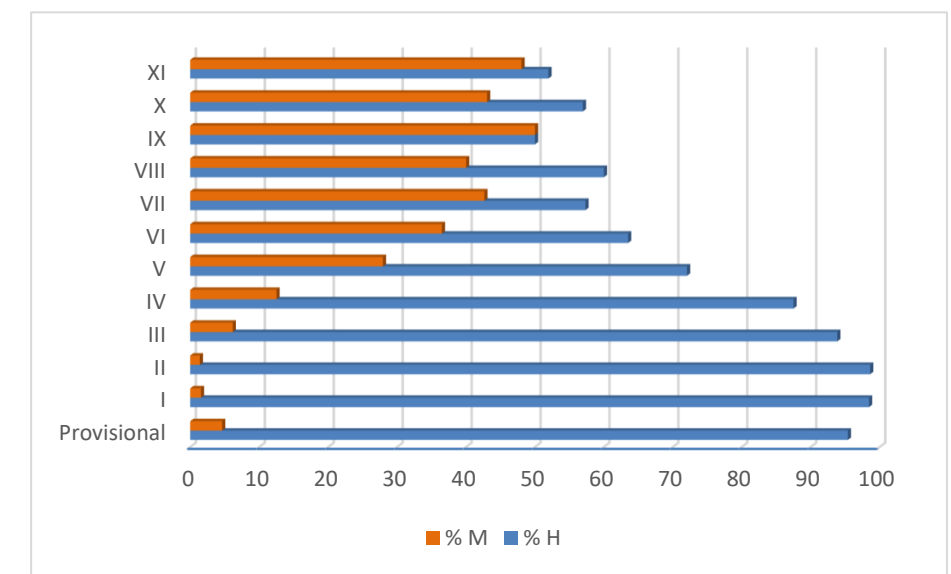

DATOS DESAGREGADOS POR GÉNERO DIPUTADAS Y DIPUTADOS DEL PARLAMENTO DE CANARIAS -DESDE PROVISIONAL A XI LEGISLATURA- (1982-2024)

(Totales, teniendo en cuenta el número de diputadas y diputados que han tomado posesión en cada legislatura -incluyendo altas y bajas-)

DATOS DESAGREGADOS	LEGISLATURA																																
	Leg Prov.		Total Prov.	Leg I		Total Leg I	Leg II		Total Leg II	Leg III		Total Leg III	Leg IV		Total Leg IV	Leg V		Total Leg V	Leg VI		Total Leg VI	Leg VII		Total Leg VII	Leg VIII		Total Leg VIII	Leg IX		Total Leg IX	Leg X		Total Leg X
	H	M		H	M		H	M		H	M		H	M		H	M		H	M		H	M		H	M		H	M		H	M	
DIPUTADAS/OS	57	3	60	59	1	60	59	1	60	56	4	60	53	7	60	42	18	60	38	22	60	31	29	60	35	25	60	29	31	60	39	31	70
BAJA DIPUTADAS/OS	5	0	5	5	0	5	12	0	12	5	0	5	3	1	4	7	1	8	9	5	14	12	3	15	10	5	15	6	4	10	2	0	2
TOTAL GENERAL	62	3	65	64	1	65	71	1	72	61	4	65	56	8	64	49	19	68	47	27	74	43	32	75	45	30	75	35	35	70	41	31	72

DATOS DESAGREGADOS	LEGISLATURA			TOTAL LEGISLATURAS PROV-XI	
	Leg XI		Total Leg XI	H	M
	H	M			
DIPUTADAS/OS	37	33	70	535	205
BAJA DIPUTADAS/OS	5	4	9	81	23
TOTAL GENERAL	42	37	79	616	228

LEGISLATURA	H	M	TOTAL GENERAL	PORCENTAJE	
				H	M
XI	42	37	79	53,2 %	46,8 %
X	41	31	72	56,9 %	43,1 %
IX	35	35	70	50,0 %	50,0 %
VIII	45	30	75	60,0 %	40,0 %
VII	43	32	75	57,3 %	42,7 %
VI	47	27	74	63,5 %	36,5 %
V	49	19	68	72,1 %	27,9 %
IV	56	8	64	87,5 %	12,5 %
III	61	4	65	93,8 %	6,2 %
II	71	1	72	98,6 %	1,4 %
I	64	1	65	98,5 %	1,5 %
PROVISIONAL	62	3	65	95,4 %	4,6 %
TOTAL GENERAL	616	228	844	73,0%	27,0 %